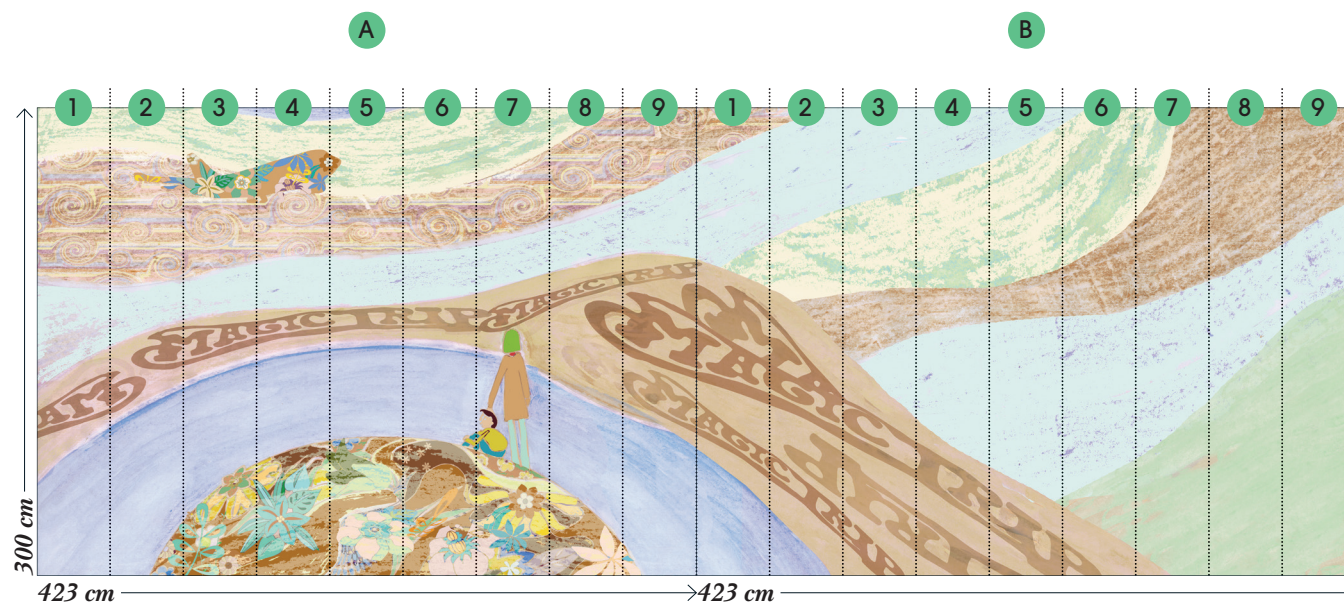

BBMA
 1301/1302

subject
 soggetto
 sujet
 motiiv
Magic trip

collection
 collezione
 collection
 sammlung
Big Brand

designer
Talva Design

wallpaper rolls
 rolli carta
 rouleaux papier
 papierrollen

roll dimensions
 dimensione rolli
 dimension rouleaux
 rollenmaße
47x300 cm

608
 607
 855
 print quality

composition examples
 esempi di composizione
 exemples de composition
 kombinationsbeispiele

423 cm → 423 cm →

423 cm → 423 cm →

.142

BBMA1301

BBMA1302

colours
 colori
 couleurs
 farben