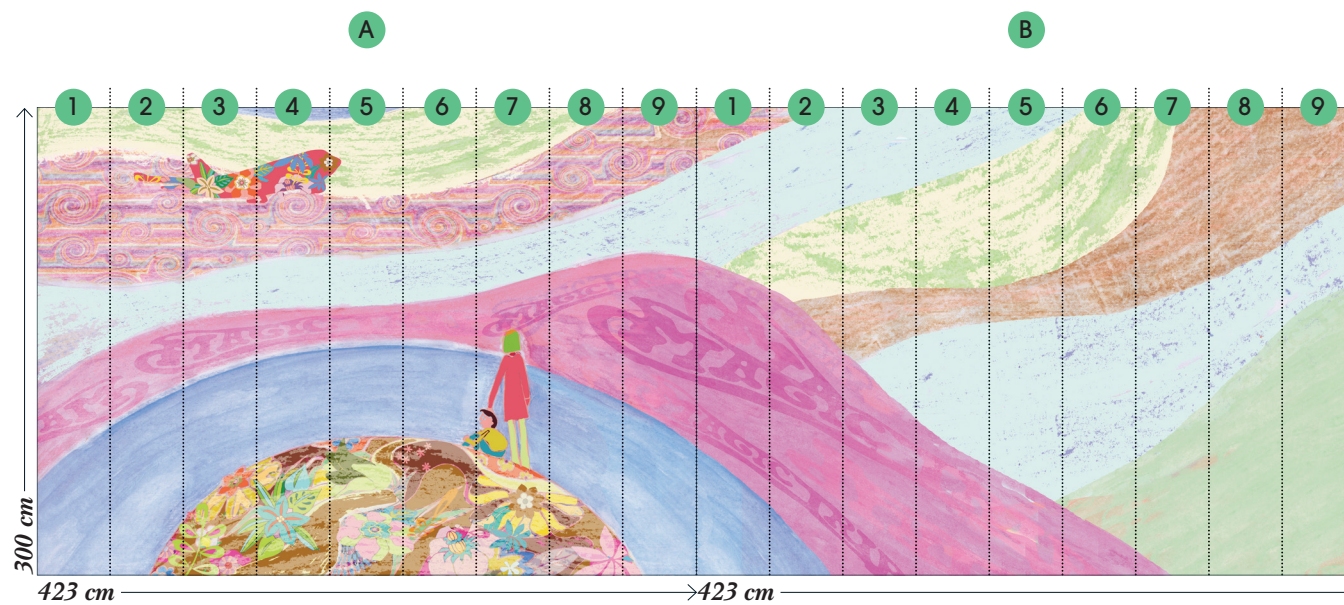

Custom sizes available on request
 Altre misure disponibili su richiesta
 Autres dimensions disponibles sur demande
 Nach Anfrage andere Größe erhältlich

subject code
 codice del soggetto
 code du sujet
 motiivnummer

BBMA
 1301/1302

subject
 soggetto
 sujet
 motiiv
Magic trip

collection
 collezione
 collection
 sammlung
Big Brand

designer
Talva Design

wallpaper rolls
 rolli carta
 rouleaux papier
 papierrollen

roll dimensions
 dimensione rolli
 dimension rouleaux
 rollenmaße
47x300 cm

608
 607
 855
 print quality

composition examples
 esempi di composizione
 exemples de composition
 kombinationsbeispiele

423 cm → 423 cm →

423 cm → 423 cm →

.142

BBMA1301

BBMA1302

colours
 colori
 couleurs
 farben